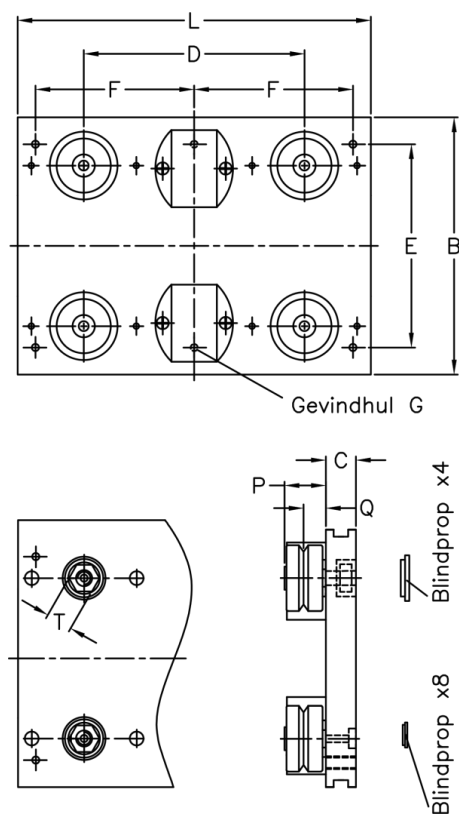

Varenummer: 057113012100131

Beskrivelse: Hepco GV3 vogn AU 12 13 L100 LB

Mål

B	= 40	L = 100
C	= 7.34	P = 10.1
d	= 85	Q = 5.46
E	= 30	
F	= 50	
For leje	= 13	
For skinne	= MS/NMS 12	
Gevindhul G	= 4 x M4	